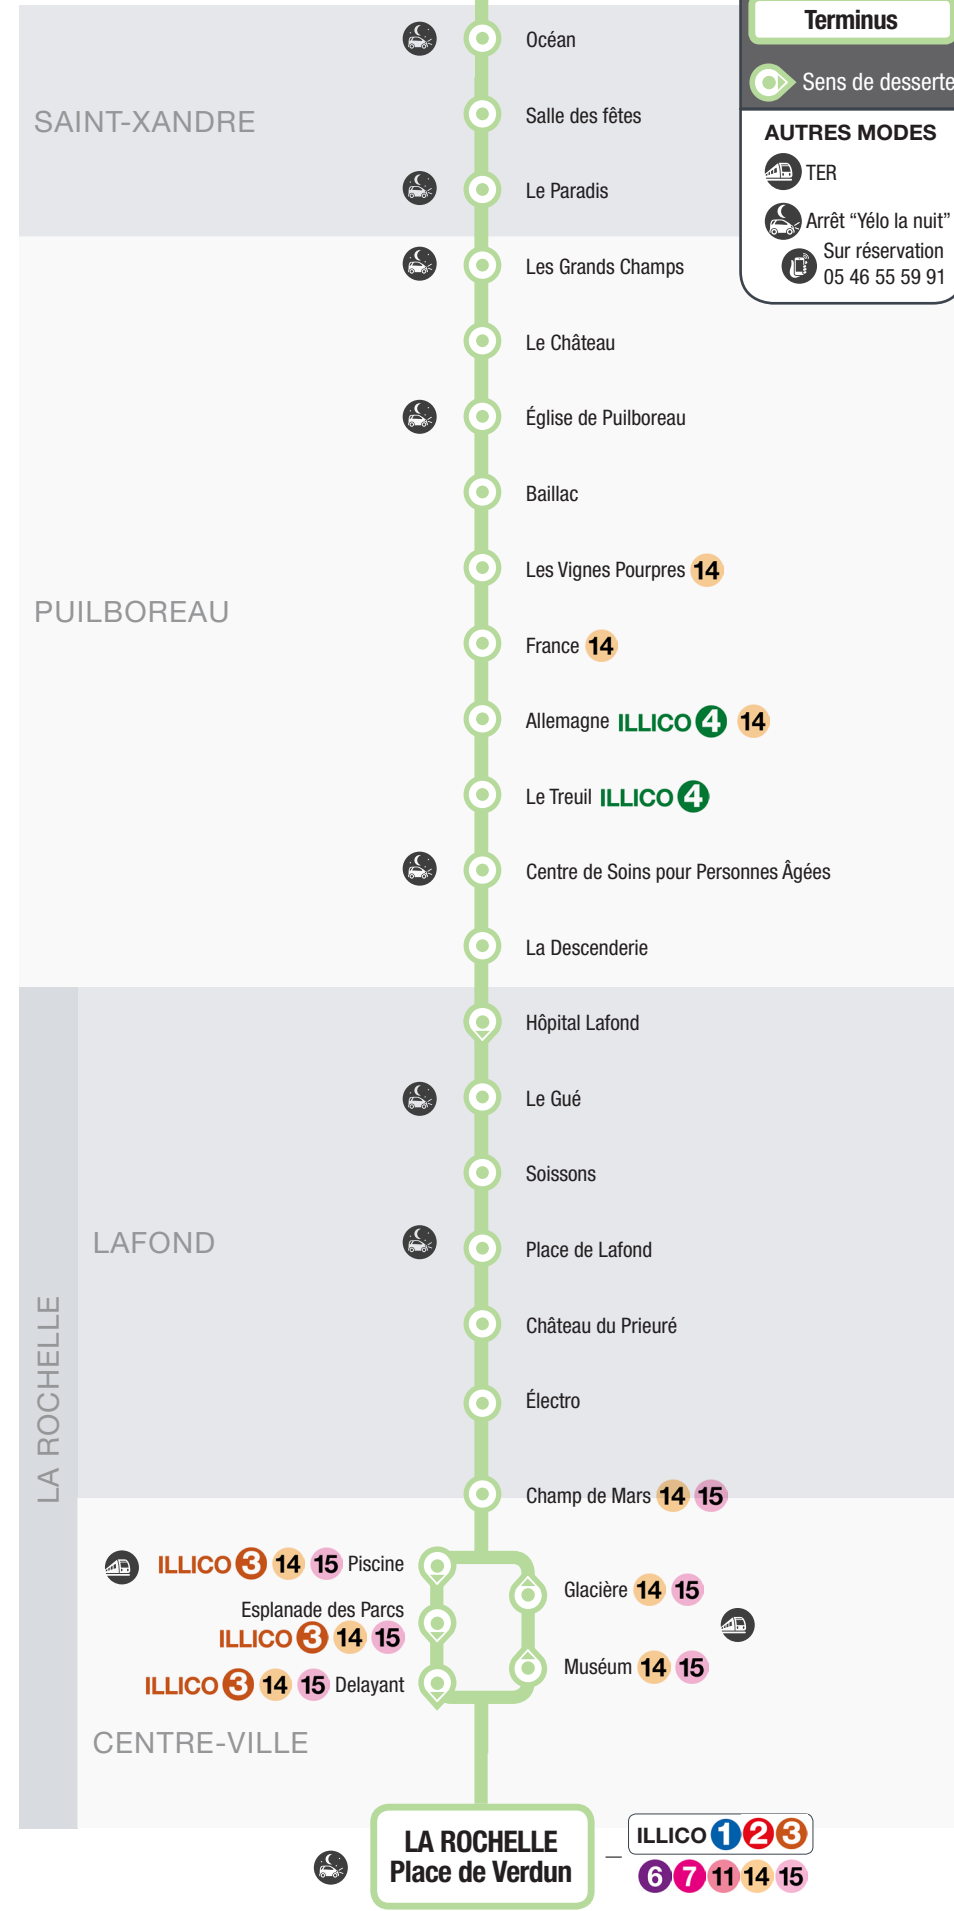

SAINT-XANDRE La Ribotelière

LÉGENDE
Terminus
Sens de desserte
AUTRES MODES
TER
Arrêt "Yélo la nuit"
Sur réservation 05 46 55 59 91

de SAINT-XANDRE / La Ribotelière vers LA ROCHELLE / Place de Verdun

Table of bus departure times for the route from SAINT-XANDRE to LA ROCHELLE, listing stops and corresponding times.

Ces bus circulent uniquement en période scolaire.

de LA ROCHELLE / Place de Verdun vers SAINT-XANDRE / La Ribotelière

Table of bus departure times for the route from LA ROCHELLE to SAINT-XANDRE, listing stops and corresponding times.

Ce bus circule uniquement les lundis, mardis, jeudis et vendredis en période scolaire.

de SAINT-XANDRE / La Ribotelière vers LA ROCHELLE / Place de Verdun

Table of bus departure times for the route from SAINT-XANDRE to LA ROCHELLE, listing stops and corresponding times.

de LA ROCHELLE / Place de Verdun vers SAINT-XANDRE / La Ribotelière

Table of bus departure times for the route from LA ROCHELLE to SAINT-XANDRE, listing stops and corresponding times.

Horaires théoriques soumis aux aléas de la circulation. Pour connaître les horaires à votre arrêt, vous pouvez vous connecter à l'appli yélo ou rendez-vous sur www.yelo-larochelle.fr.