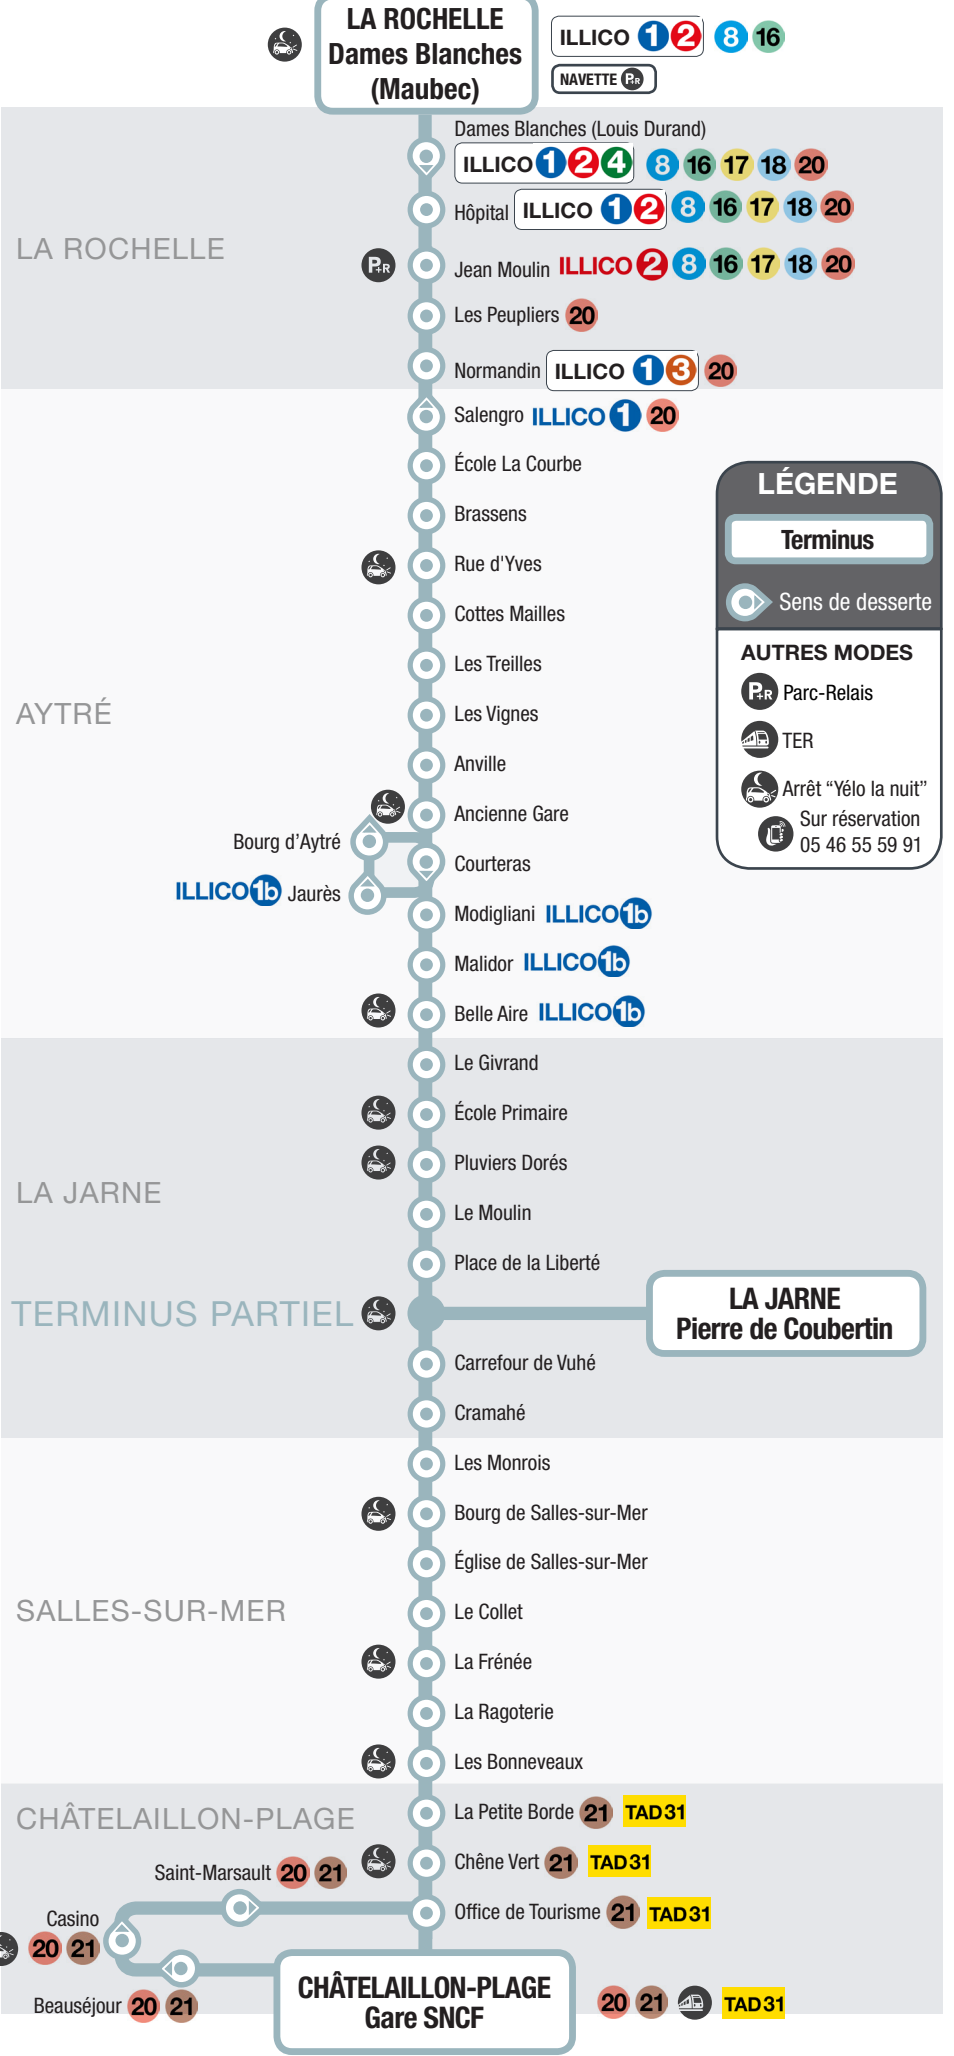

POINTS D'ARRÊTS

LÉGENDE

- Terminus
- Sens de desserte
- AUTRES MODES
 - Parc-Relais
 - TER
 - Arrêt "Yélo la nuit"
 - Sur réservation 05 46 55 59 91

HORAIRES

Valables toute l'année à partir du 11.12.2017

19 - DU LUNDI AU VENDREDI