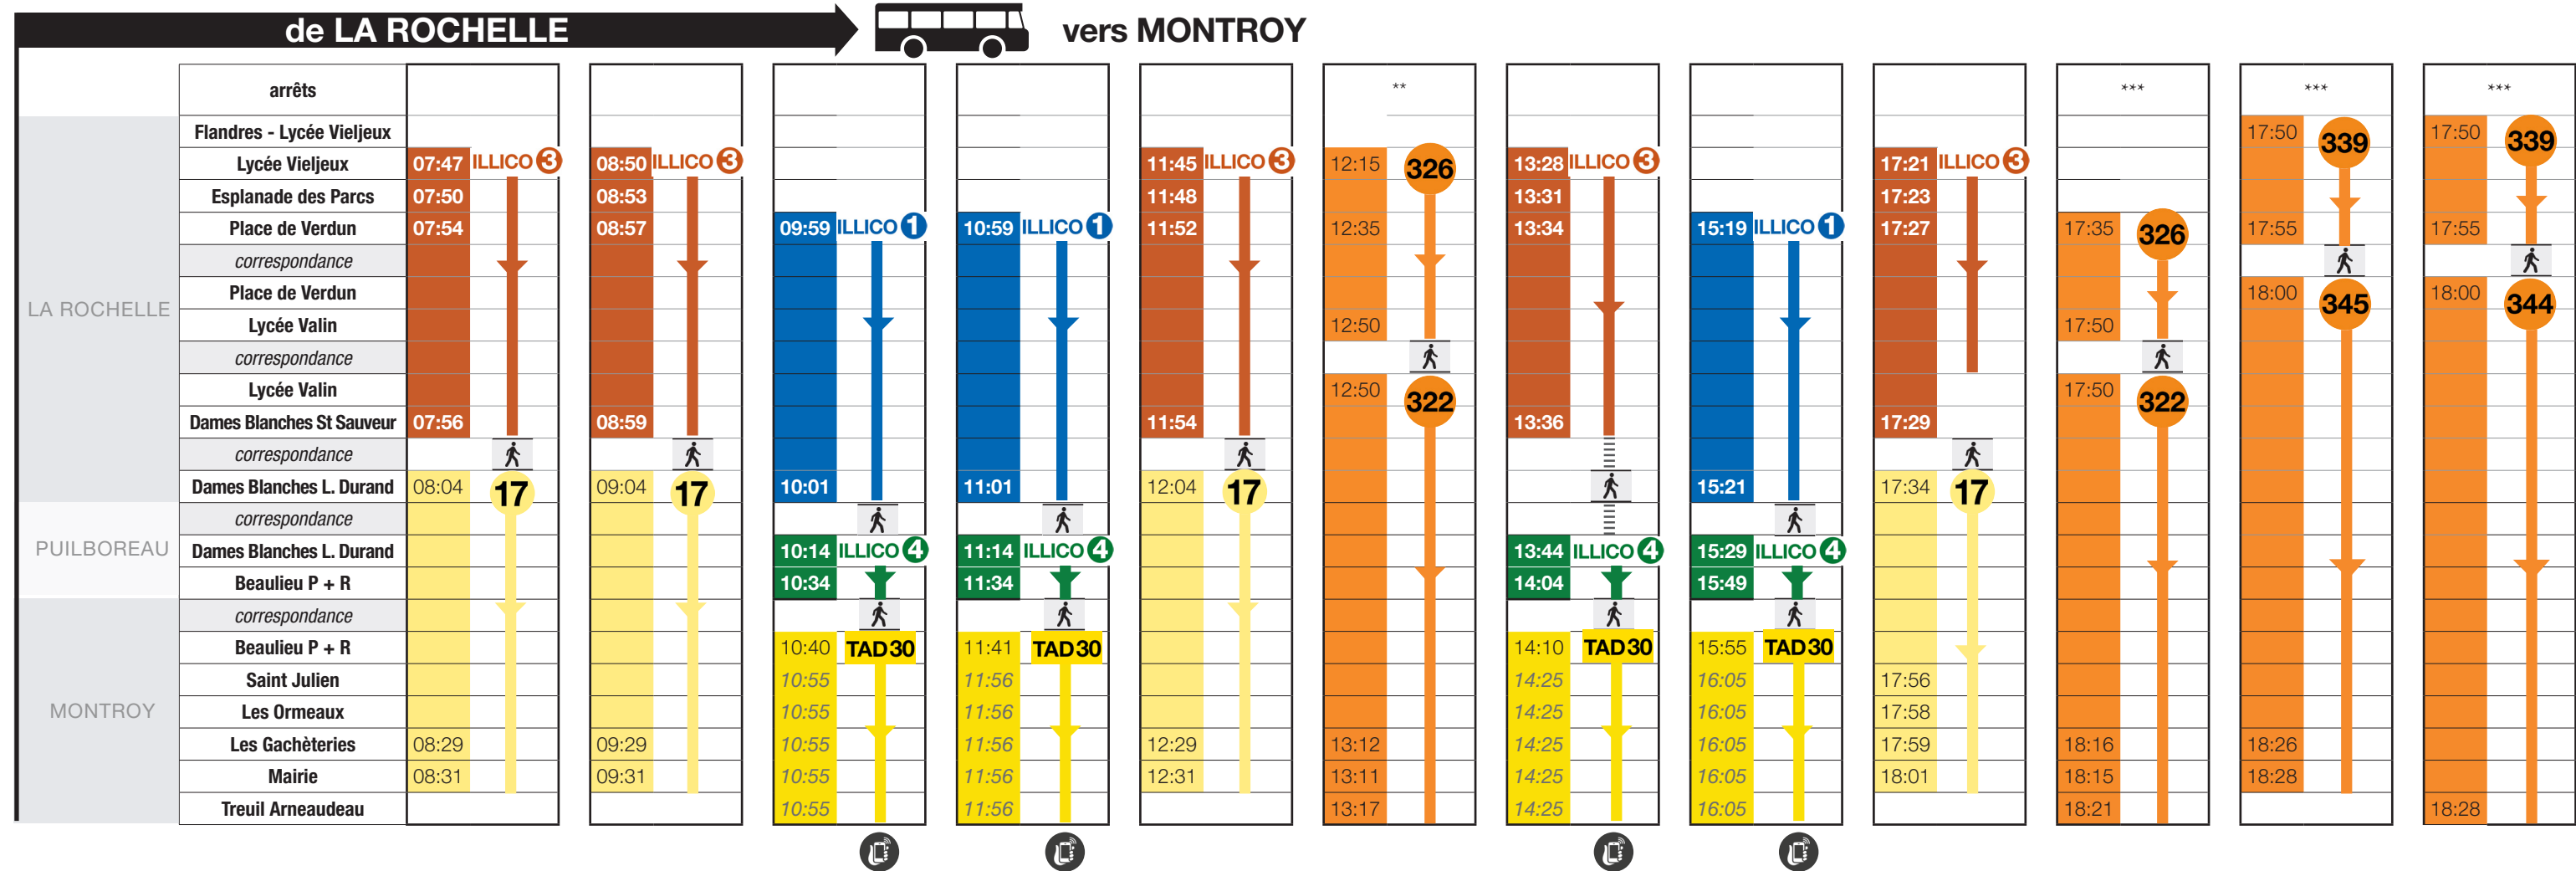

Info : le TER est utilisable avec le titre Yélo.

i **Vacances scolaires**

Du 21/10/2017 au 05/11/2017 inclus

Du 23/12/2017 au 07/01/2018 inclus

Du 10/02/2018 au 25/02/2018 inclus

Du 07/04/2018 au 22/04/2018 inclus

En vigueur à compter du 08 janvier 2018

** Ces bus circulent uniquement les mercredis en période scolaire, jusqu'au 06 juillet 2018.

*** Ces bus circulent uniquement les lundis, mardis, jeudis et vendredis en période scolaire, jusqu'au 06 juillet 2018.

SAMEDI jusqu'au 30 juin 2018

En vigueur à compter du 08 janvier 2018

		de MONTROY		vers LA ROCHELLE									
		arrêts											
MONTROY	Mairie	08:23	17	10:23	17	12:23	17	14:23	17	16:23	17	18:23	17
	Les Gachèteries	08:25		10:25		12:25		14:25		16:25		18:25	
	Dames Blanches St Sauveur	08:52		10:52		12:52		14:52		16:52		18:52	
		correspondance											
LA ROCHELLE	Dames Blanches Quai Valin									16:59	ILLICO 3	18:59	ILLICO 3
	Dames Blanches Maubec	09:04	ILLICO 1	11:04	ILLICO 1	13:04	ILLICO 1	15:04	ILLICO 1				
	Place de Verdun	09:11		11:10		13:10		15:10		17:05		19:04	

SAMEDI jusqu'au 30 juin 2018

		de LA ROCHELLE		vers MONTROY									
		arrêts											
LA ROCHELLE	Place de Verdun	08:53	ILLICO 3	10:50	ILLICO 2	12:50	ILLICO 2	14:50	ILLICO 2	16:50	ILLICO 2	19:21	ILLICO 1
	Dames Blanches St Sauveur	08:55											
	Dames Blanches L. Durand			10:53		12:53		14:53		16:53		19:23	
		correspondance											
MONTROY	Dames Blanches L. Durand	09:04	17	11:04	17	13:04	17	15:04	17	17:04	17	19:34	17
	Les Gachèteries	09:29		11:29		13:29		15:29		17:29		19:59	
	Mairie	09:31		11:31		13:31		15:31		17:31		20:01	