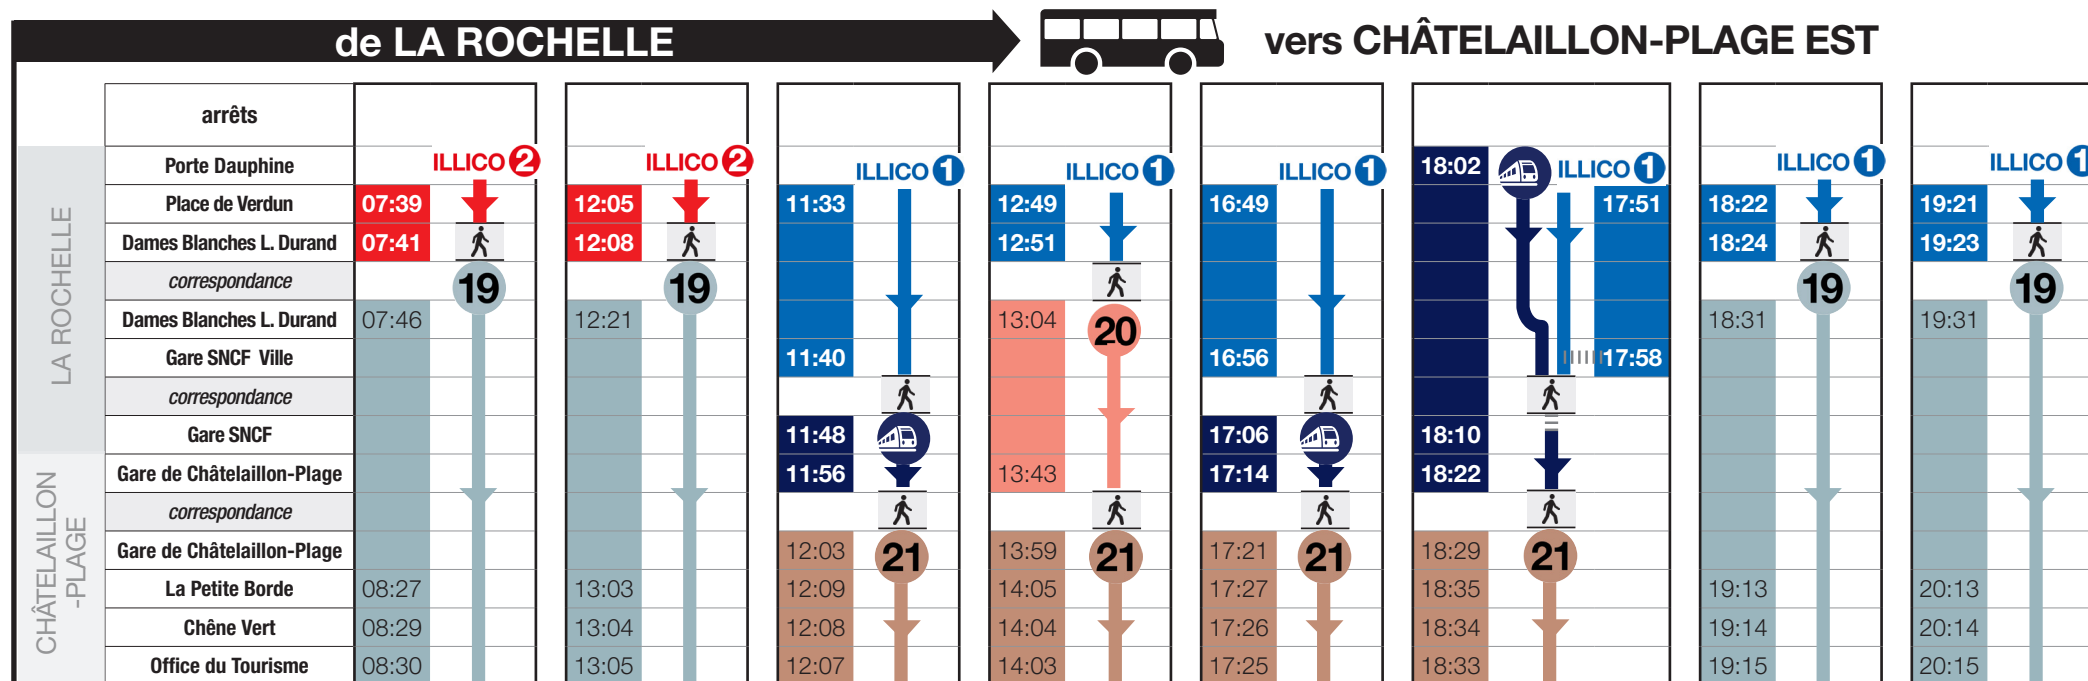

DU LUNDI AU VENDREDI jusqu'au 30 juin 2018

En vigueur à compter du 08 janvier 2018

Info : le TER est utilisable avec le titre Yélo. Les horaires du TER sont donnés à titre indicatif, se référer aux horaires SNCF.

Desserte et correspondances en bus / Commune de Châtelaiillon-Plage

SAMEDI jusqu'au 30 juin 2018

En vigueur à compter du 08 janvier 2018

SAMEDI jusqu'au 30 juin 2018

Info : le TER est utilisable avec le titre Yélo. Les horaires du TER sont donnés à titre indicatif, se référer aux horaires SNCF.