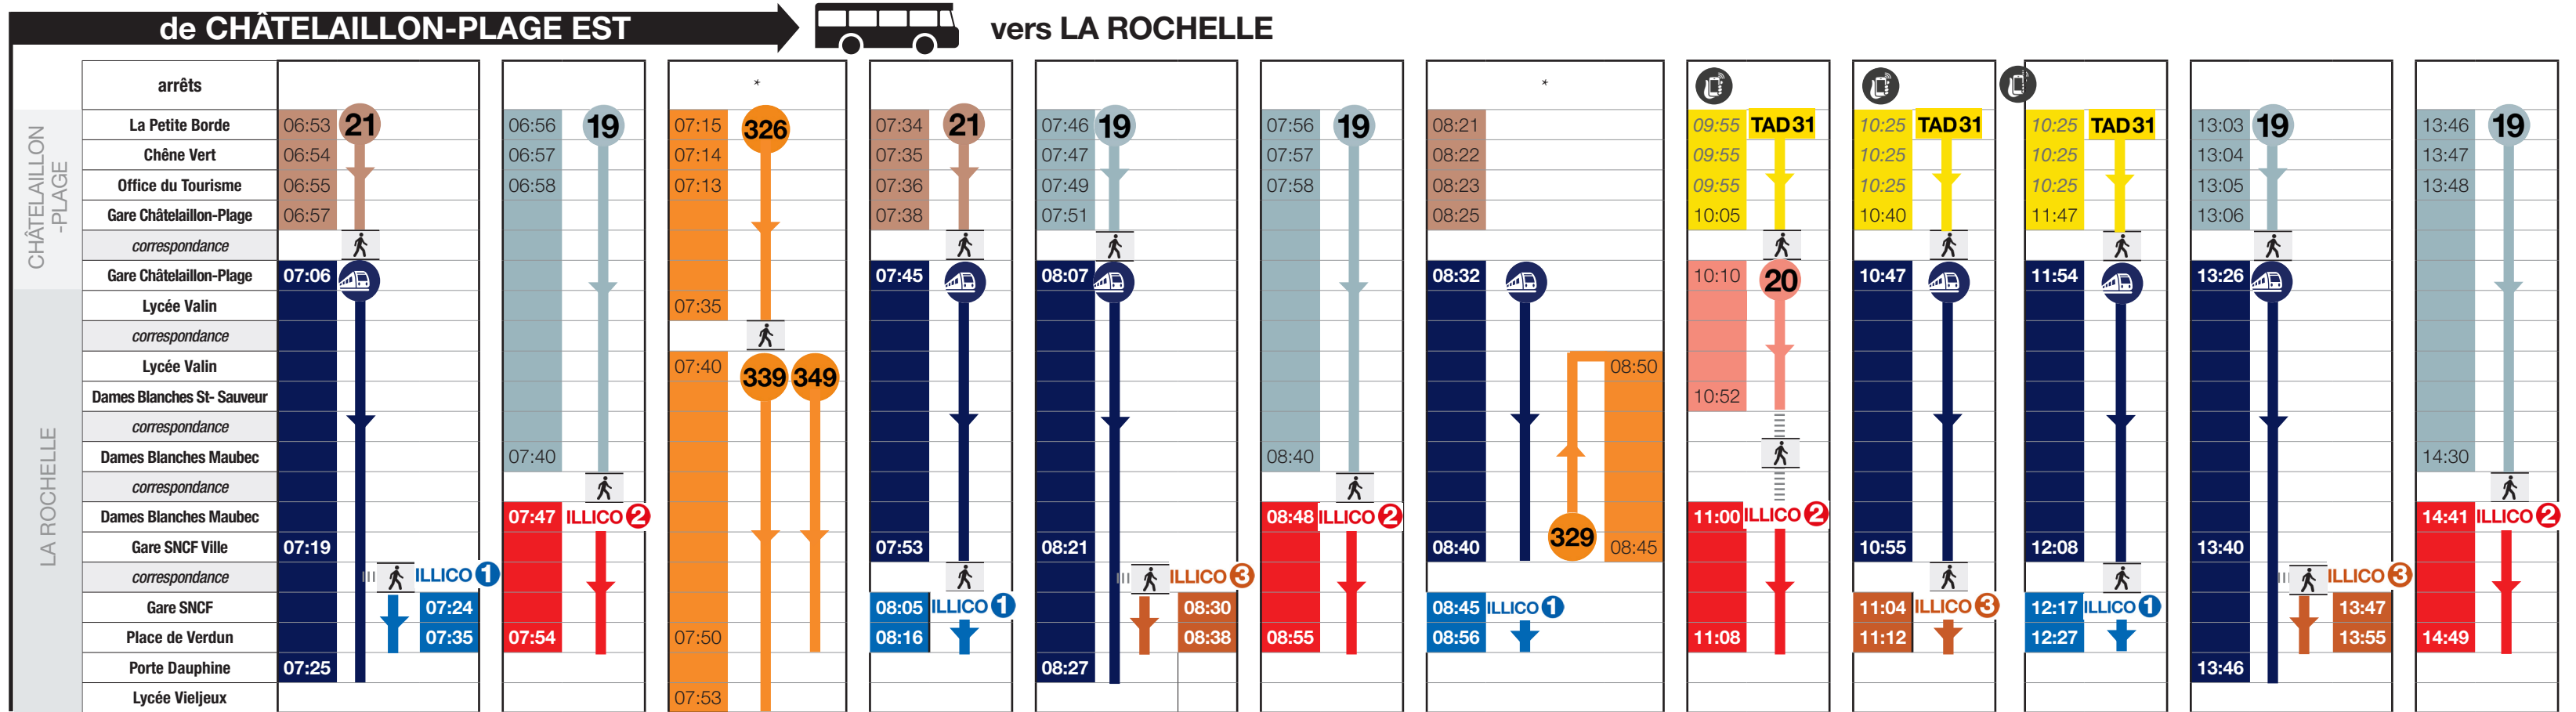

Desserte et correspondances en bus / Commune de Châtelaiillon-Plage

DU LUNDI AU VENDREDI jusqu'au 30 juin 2018

En vigueur à compter du 08 janvier 2018

* Ces bus circulent uniquement du lundi au vendredi scolaire, jusqu'au 06 juillet 2018.

Les horaires du TAD sont donnés à titre indicatif et seront précisés lors de la réservation.

i Info **TAD31** du lundi au vendredi, en dehors des heures de passage des bus, le TAD s'adapte à vos besoins de déplacements ! Ouvert à tous avec un titre Yélo.
 Déclenché dès lors qu'une seule personne réserve.
Garantie de correspondance avec le TER à la Gare SNCF de Châtelaiillon-Plage.
 Sur réservation par téléphone au 0 810 17 18 17, sur www.yelo-larochelle.fr ou via l'application
 Au plus tard 2h avant son départ et le vendredi avant 17h pour un déplacement du lundi matin.
 Info : le TER est utilisable avec le titre Yélo. Les horaires du TER sont donnés à titre indicatif, se référer aux horaires SNCF.

Conception pôle marketing, communication & commercial RTCP pour Yélo.

Desserte et correspondances en bus / Commune de Châtelaiillon-Plage

DU LUNDI AU VENDREDI jusqu'au 30 juin 2018

En vigueur à compter du 08 janvier 2018

de CHÂTELAILLON-PLAGE EST		vers LA ROCHELLE	
CHÂTELAILLON -PLAGE	arrêts		
	La Petite Borde	15:50 TAD31	17:36 21
	Chêne Vert	15:50	17:37
	Office du Tourisme	15:50	17:38
	Gare Châtelaiillon-Plage	16:05	17:40
	correspondance		
	Gare Châtelaiillon-Plage	16:11	18:10
	Lycée Valin		
	correspondance		
	Lycée Valin		
LA ROCHELLE	Dames Blanches St- Sauveur		
	correspondance		
	Dames Blanches Maubec		
	correspondance		
	Dames Blanches Maubec		
	Gare SNCF Ville	16:24	18:23
	correspondance		
	Gare SNCF	16:36	18:28
	Place de Verdun	16:48	18:38
	Porte Dauphine	16:30	18:29
Lycée Vieljeux			