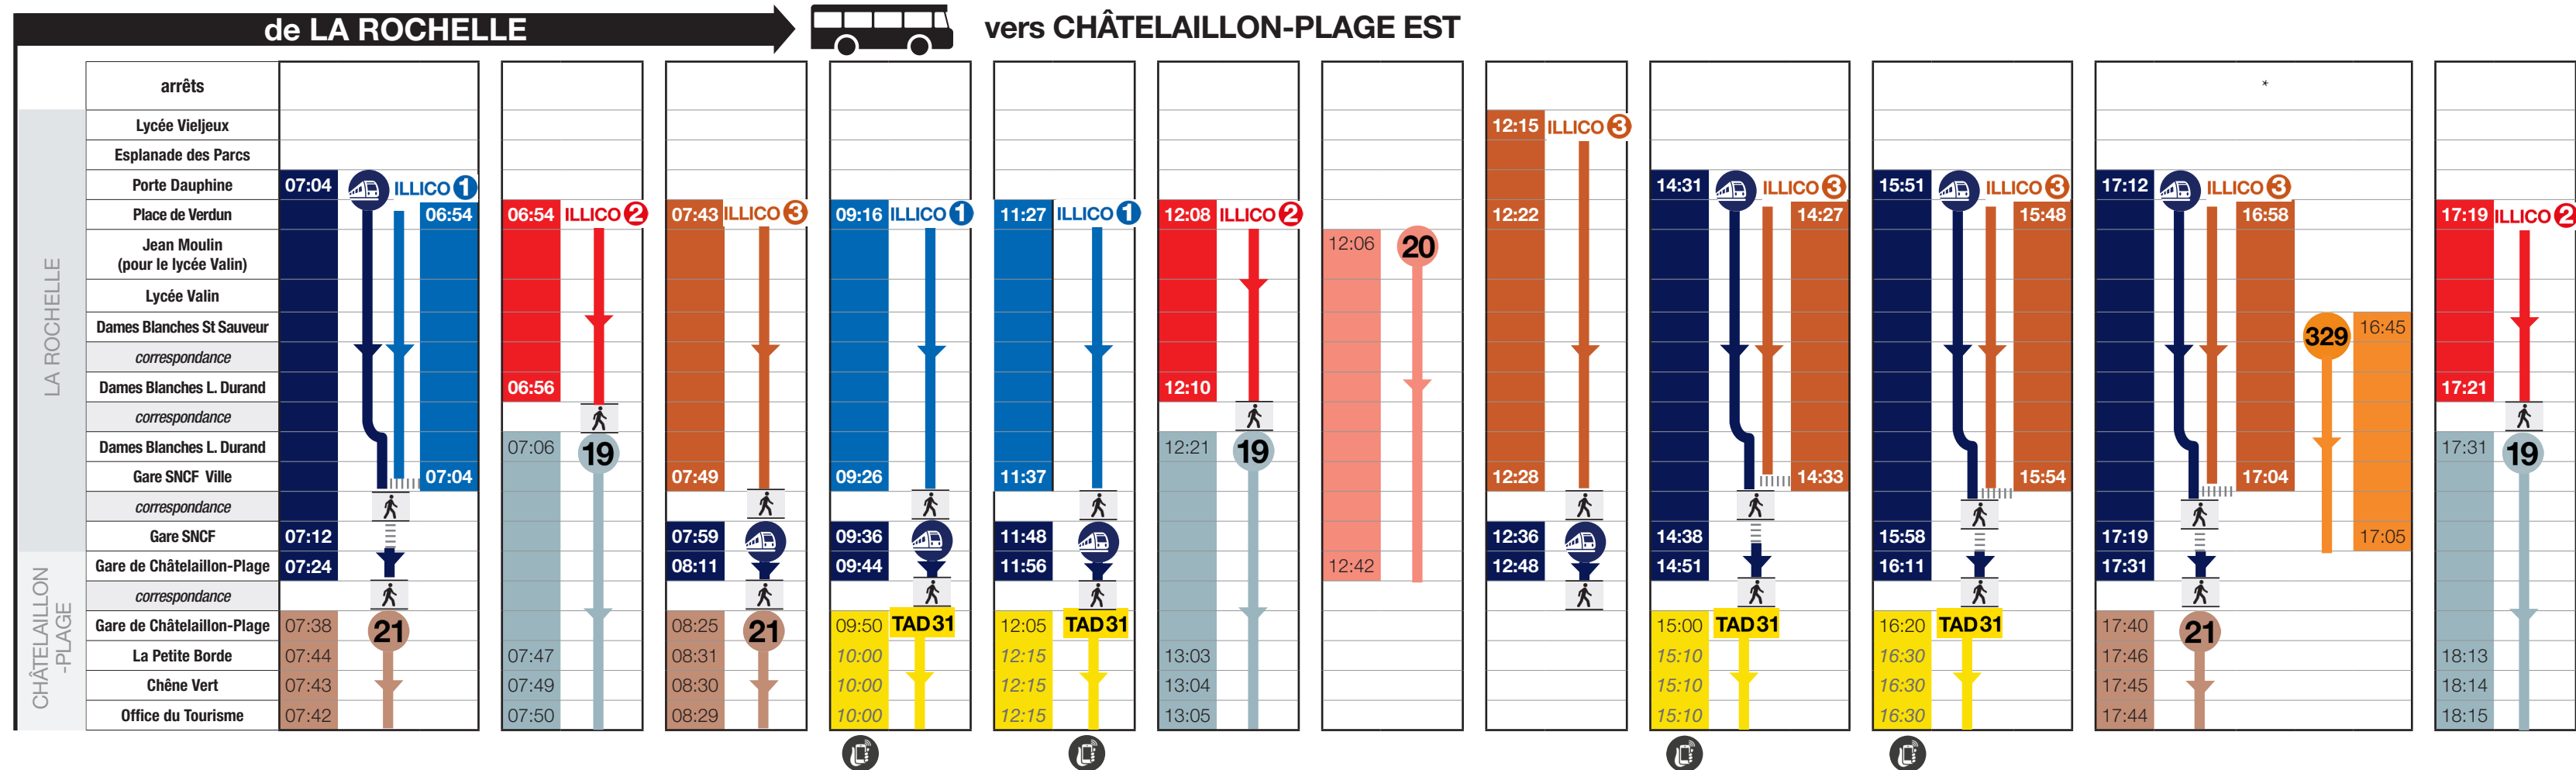

Les horaires du TAD sont donnés à titre indicatif et seront précisés lors de la réservation.

i Info **TAD31** du lundi au vendredi, en dehors des heures de passage des bus, le TAD s'adapte à vos besoins de déplacements ! Ouvert à tous avec un titre Yélo.
 Déclenché dès lors qu'une seule personne réserve.
Garantie de correspondance avec le TER à la Gare SNCF de Châtelaiillon-Plage.
 Sur réservation par téléphone au 0 810 17 18 17, sur www.yelo-larochelle.fr ou via l'application Yélo.
 Au plus tard 2h avant son départ et le vendredi avant 17h pour un déplacement du lundi matin.
 Info : le TER est utilisable avec le titre Yélo. Les horaires du TER sont donnés à titre indicatif, se référer aux horaires SNCF.

i **Vacances scolaires**
 Du 21/10/2017 au 05/11/2017 inclus
 Du 23/12/2017 au 07/01/2018 inclus
 Du 10/02/2018 au 25/02/2018 inclus
 Du 07/04/2018 au 22/04/2018 inclus

Mes infos Yélo | www.yelo-larochelle.fr | par téléphone, du lundi au vendredi, de 7h30 à 19h au **0 810 17 18 17** Service 0.06 € / min + prix appel

Desserte et correspondances en bus / Commune de Châtelaiillon-Plage

DU LUNDI AU VENDREDI jusqu'au 30 juin 2018

En vigueur à compter du 08 janvier 2018

* Ces bus circulent **uniquement du lundi au vendredi scolaire, jusqu'au 06 juillet 2018.**

i **Vacances scolaires**
 Du 21/10/2017 au 05/11/2017 inclus
 Du 23/12/2017 au 07/01/2018 inclus
 Du 10/02/2018 au 25/02/2018 inclus
 Du 07/04/2018 au 22/04/2018 inclus

Mes infos Yélo

www.yelo-larochelle.fr