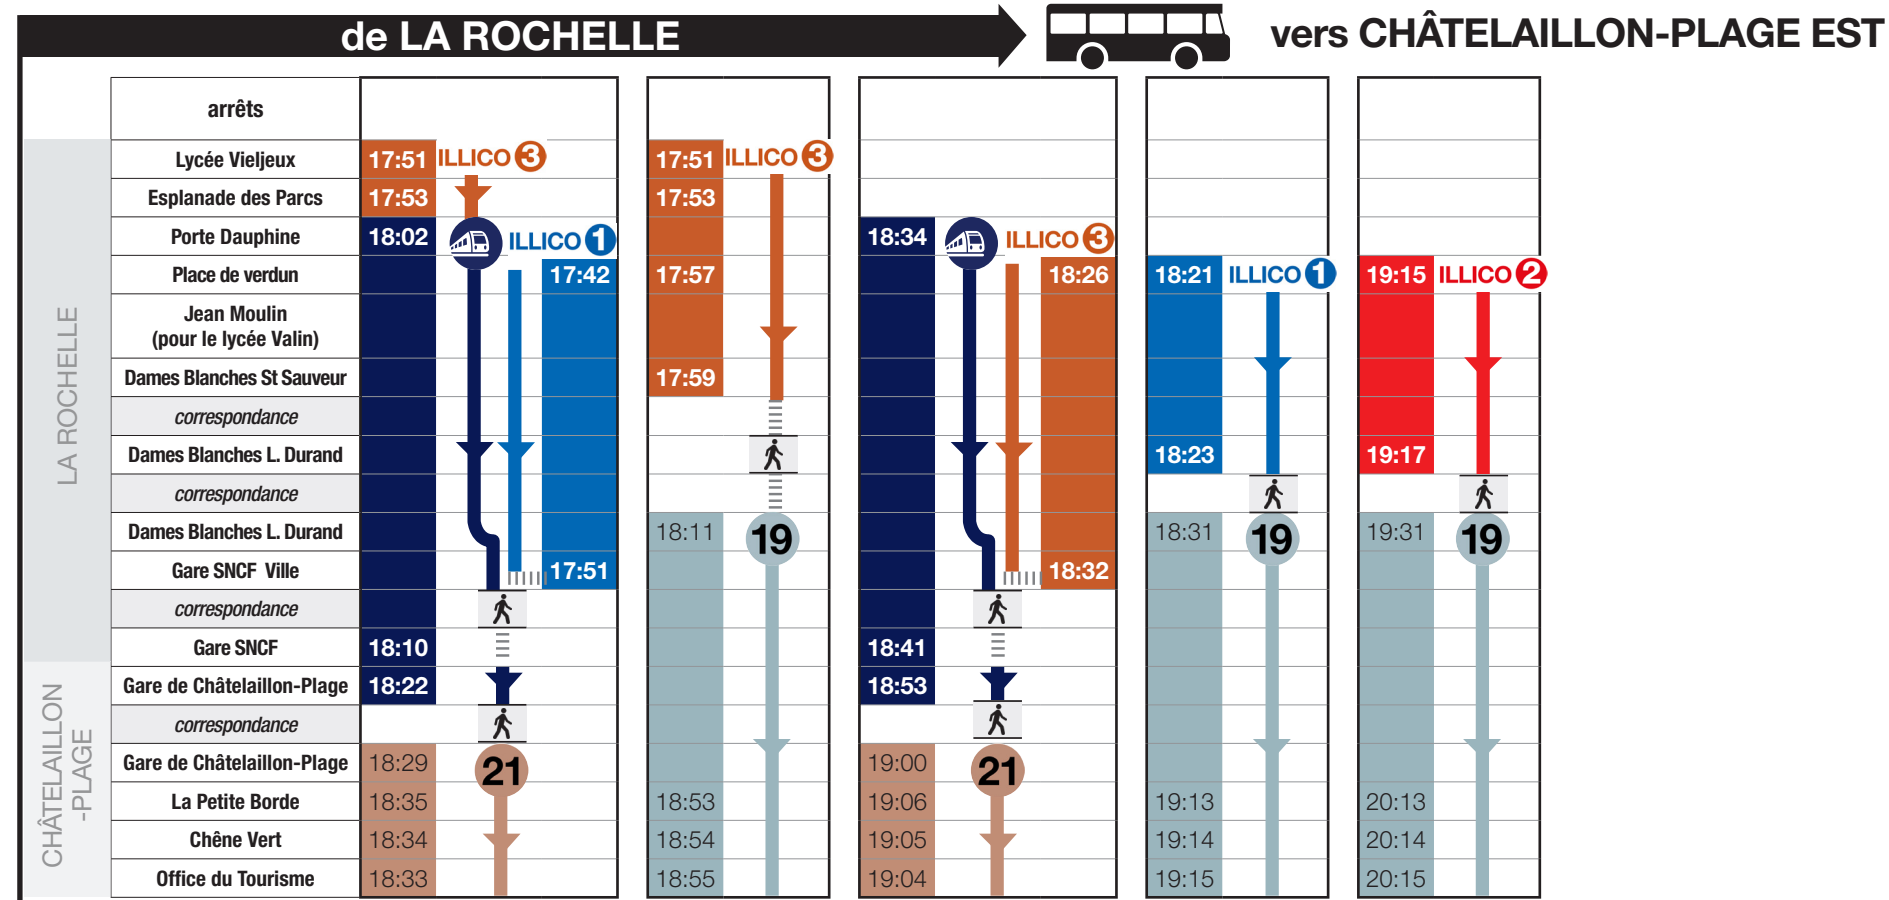

i **Vacances scolaires**
 Du 21/10/2017 au 05/11/2017 inclus
 Du 23/12/2017 au 07/01/2018 inclus
 Du 10/02/2018 au 25/02/2018 inclus
 Du 07/04/2018 au 22/04/2018 inclus

Mes infos Yélo

www.yelo-larochelle.fr

DU LUNDI AU VENDREDI jusqu'au 30 juin 2018

En vigueur à compter du 08 janvier 2018

Info : le TER est utilisable avec le titre Yélo. Les horaires du TER sont donnés à titre indicatif, se référer aux horaires SNCF.