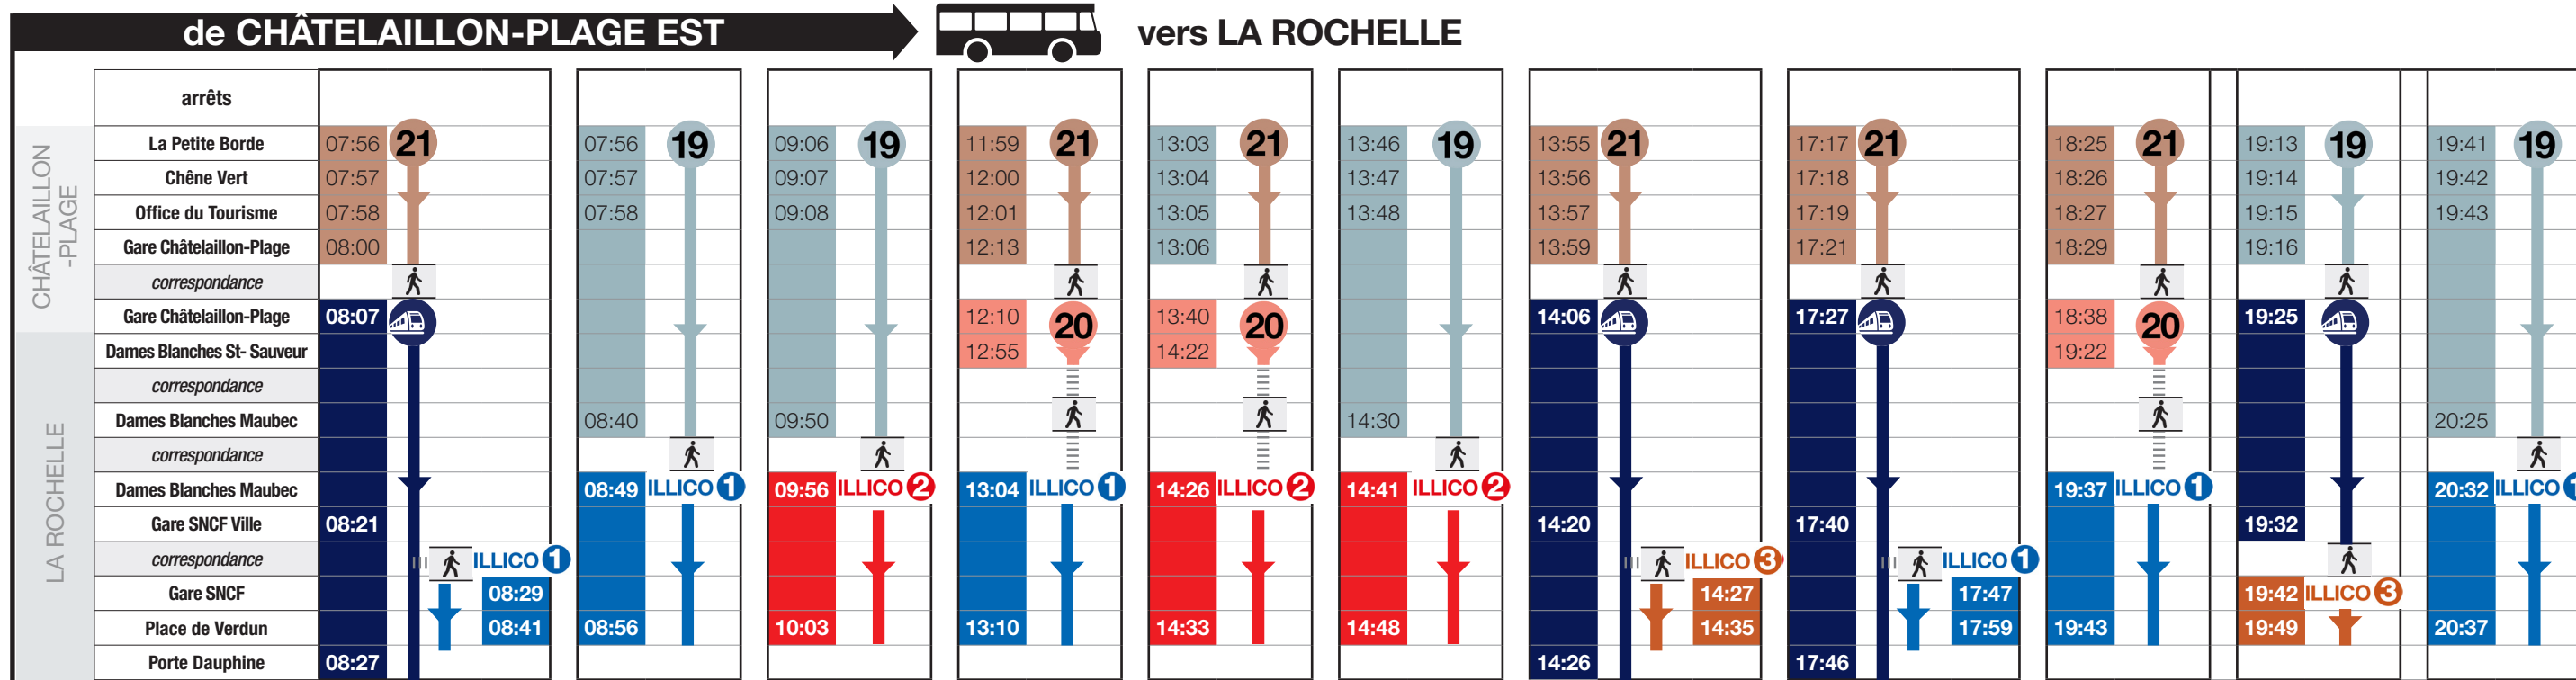

i **Vacances scolaires**
 Du 21/10/2017 au 05/11/2017 inclus
 Du 23/12/2017 au 07/01/2018 inclus
 Du 10/02/2018 au 25/02/2018 inclus
 Du 07/04/2018 au 22/04/2018 inclus

Mes infos Yélo

www.yelo-larochelle.fr

DU LUNDI AU VENDREDI jusqu'au 30 juin 2018

En vigueur à compter du 08 janvier 2018

Info : le TER est utilisable avec le titre Yélo. Les horaires du TER sont donnés à titre indicatif, se référer aux horaires SNCF.

Desserte et correspondances en bus / Commune de Châtelaiillon-Plage

SAMEDI jusqu'au 30 juin 2018

En vigueur à compter du 08 janvier 2018

SAMEDI jusqu'au 30 juin 2018

Info : le TER est utilisable avec le titre Yélo. Les horaires du TER sont donnés à titre indicatif, se référer aux horaires SNCF.