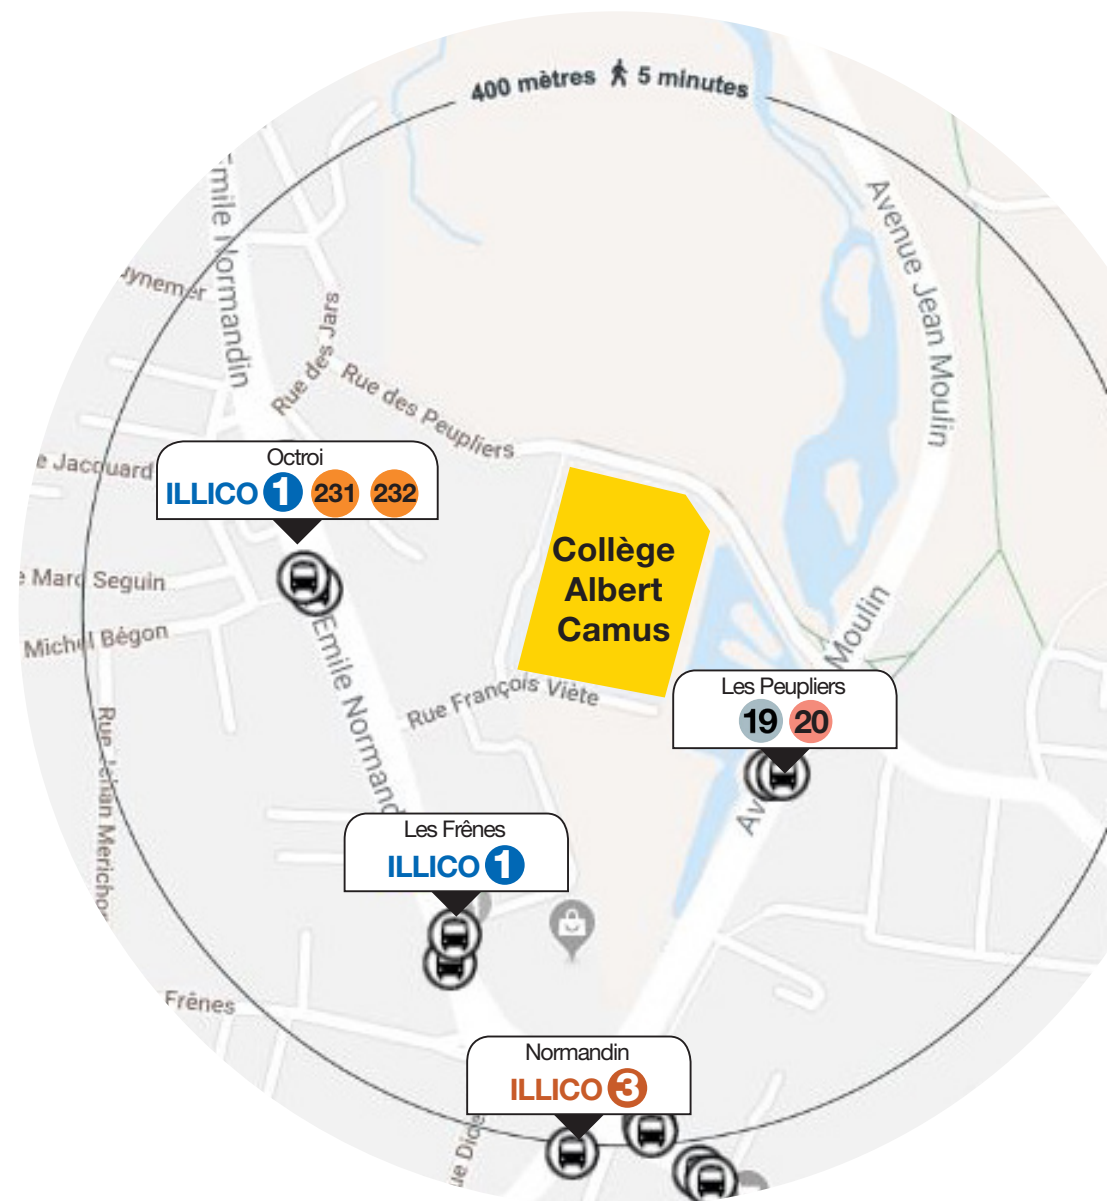

Collège Albert Camus

Les **solutions en bus** par commune

yelo-larochelle.fr

Toutes vos infos sont sur l'application *yélo*

Communauté
d'Agglomération de
La Rochelle

Communes

Collège Albert Camus

Lignes de bus par commune

Zoom sur les arrêts

Commune	lignes de bus
Angoulins-Sur-Mer	20
Aytré	ILLICO 1
Châtelailon-Plage	20
La Jarne	19
La Rochelle	ILLICO 1 ILLICO 3 19 20 231 232
Salles-Sur-Mer	19

Liste non exhaustive : pour tout renseignement concernant la desserte des bus à destination du collège depuis une commune qui ne figure pas sur ce tableau, merci de contacter la Centrale d'appel **yélo** au **0 810 17 18 17** Service 0,06 € / min - prix appel.

Horaires de bus

Vous avez trouvé les lignes de bus qui vous conviennent ?

À partir du 30 juillet 2018 consultez les horaires sur : yelo-larochelle.fr

■ Checklist

pour bien voyager en bus

- Validez la carte de bus à chaque trajet.
- Respectez les règles de bonne conduite pour la sécurité des voyageurs :
 - Ne courez pas après le bus ;
 - Dirigez-vous vers le fond du bus pour libérer le passage ;
 - Ne mangez pas ou ne buvez pas dans le bus ;
 - Ne chahutez pas pour ne pas perturber le voyage des autres utilisateurs ;
 - Après la descente, attendez le départ du bus avant de traverser.
- Rendez-vous à l'arrêt de bus 5 minutes avant l'heure de son passage ;

Localisez-vous avec l'outil "autour de moi".