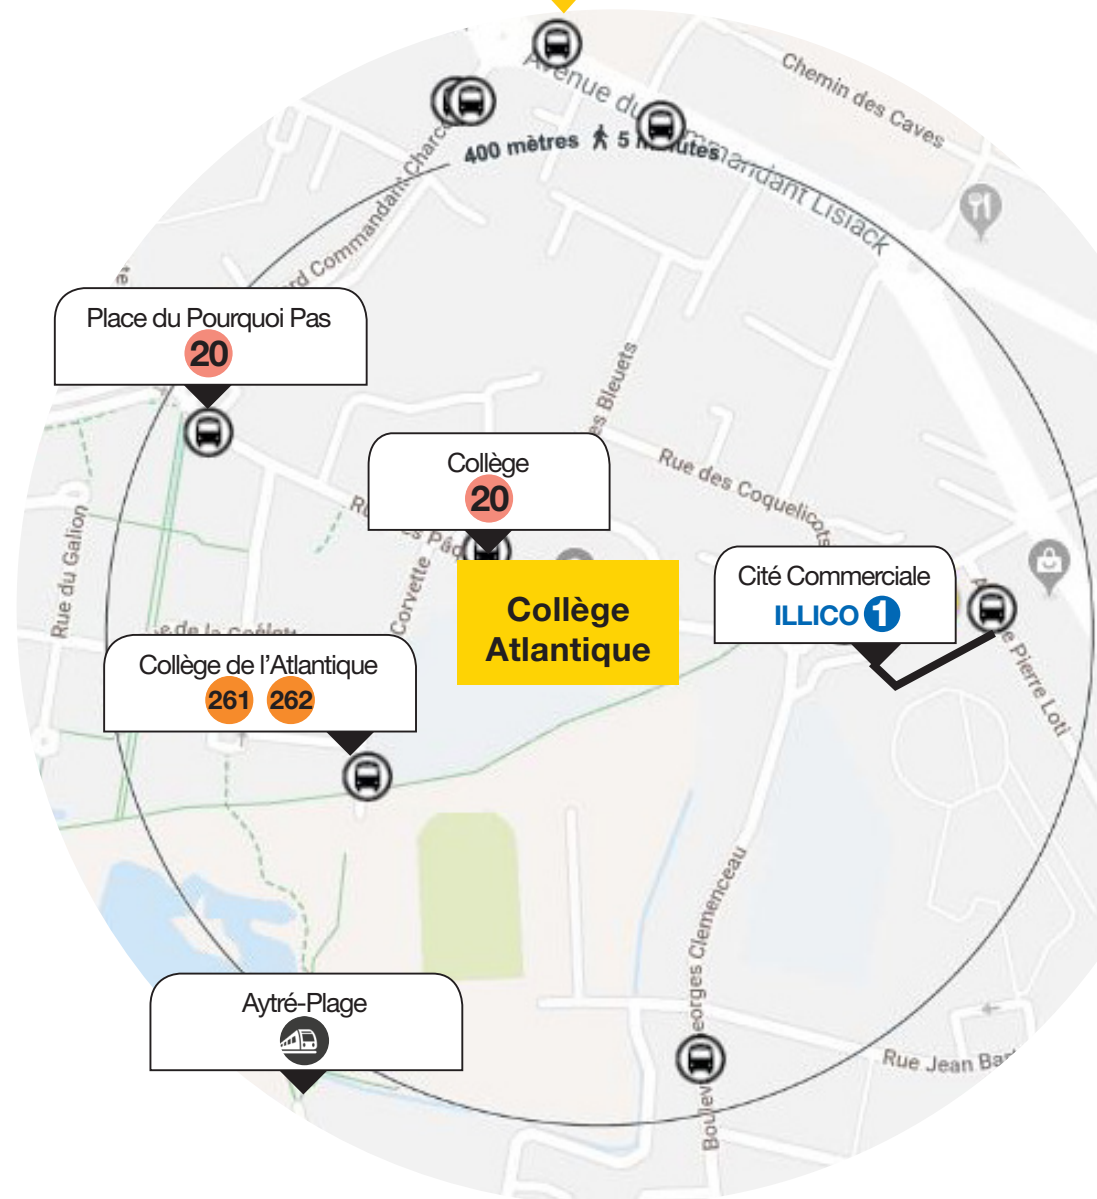

Collège Atlantique

Les **solutions en bus** par commune

yelo-larochelle.fr

Toutes vos infos sont sur l'application *yélo*

Communauté
d'Agglomération de
La Rochelle

Communes

Collège Atlantique

Lignes de bus par commune

Commune	lignes de bus
Angoulins-Sur-Mer	20
Aytré	ILLICO 1 20 261
Châtelailon-Plage	20
La Jarne	262
La Rochelle	ILLICO 1 20

Liste non exhaustive : pour tout renseignement concernant la desserte des bus à destination du collège depuis une commune qui ne figure pas sur ce tableau, merci de contacter la Centrale d'appel **yélo** au **0 810 17 18 17** Service 0,06 € / min - prix appel.

Zoom sur les arrêts

Horaires de bus

Vous avez trouvé les lignes de bus qui vous conviennent ?

À partir du 30 juillet 2018 consultez les horaires sur :

yelo-larochelle.fr

■ Checklist

pour bien voyager en bus

Localisez-vous avec l'outil "autour de moi".