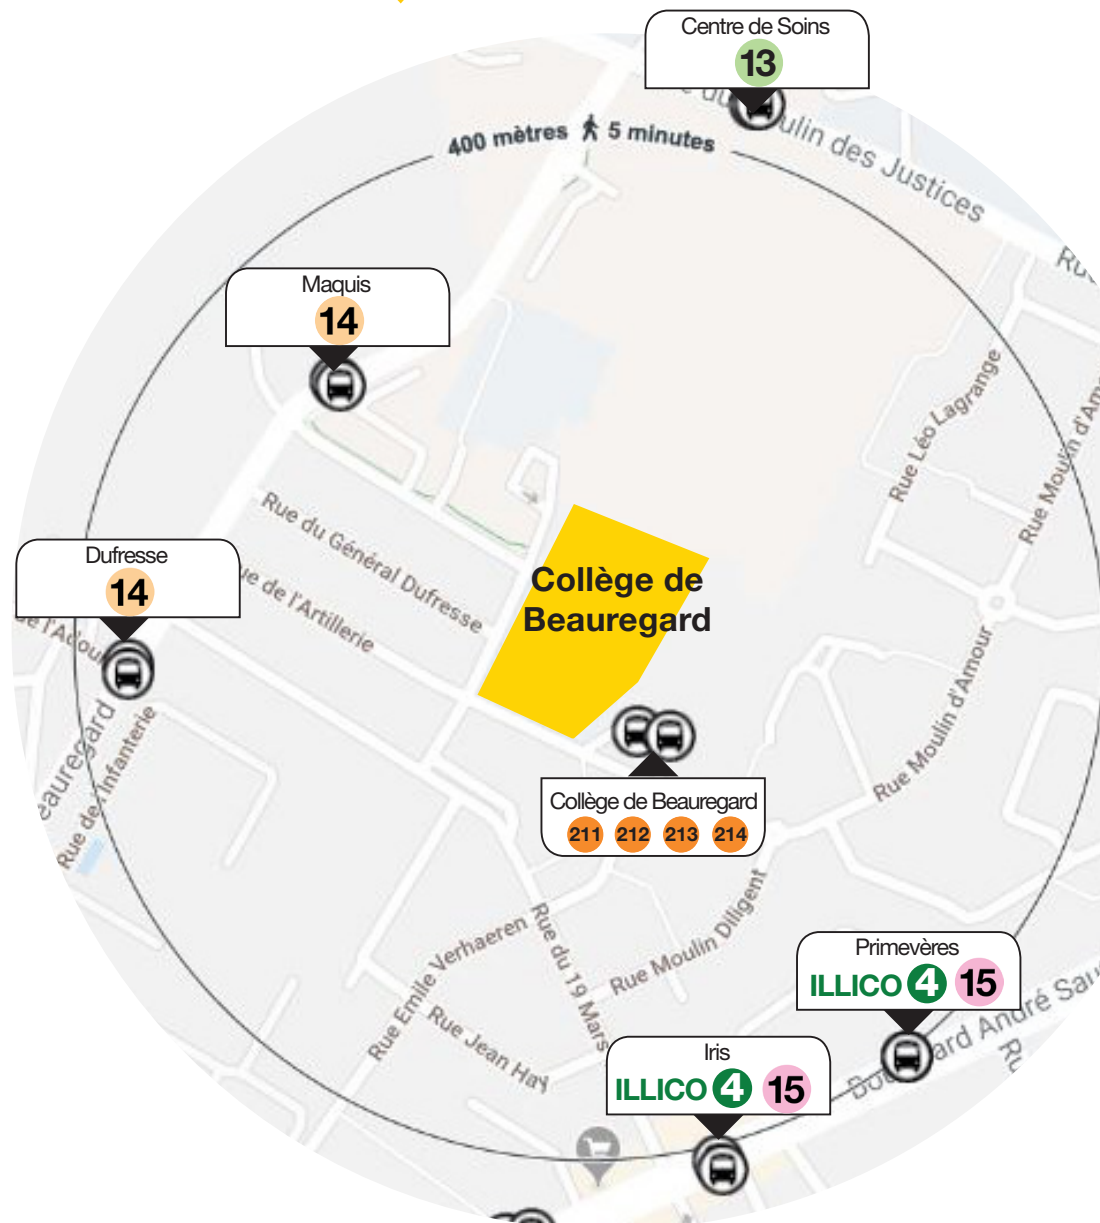

Collège de Beauregard

Les **solutions en bus** par commune

Communes

Collège de Beauregard

Lignes de bus par commune

Zoom sur les arrêts

Commune	lignes de bus
Dompierre-Sur-Mer	14 15
La Rochelle	ILLICO 4 14 15 211
Périgny	214
Puilboreau	ILLICO 4 13 14 212 213
Sainte-Soulle	15
Saint-Xandre	13 213
Vérines	15

Liste non exhaustive : pour tout renseignement concernant la desserte des bus à destination du collège depuis une commune qui ne figure pas sur ce tableau, merci de contacter la Centrale d'appel **yélo** au **0 810 17 18 17** Service 0,06 € / min + prix appel.

Horaires de bus

Vous avez trouvé les lignes de bus qui vous conviennent ?

À partir du 30 juillet 2018 consultez les horaires sur :

yelo-larochelle.fr

■ Checklist

pour bien voyager en bus

- Validez la carte de bus à chaque trajet.
- Respectez les règles de bonne conduite pour la sécurité des voyageurs :
 - Ne courez pas après le bus ;
 - Dirigez-vous vers le fond du bus pour libérer le passage ;
 - Ne mangez pas ou ne buvez pas dans le bus ;
 - Ne chahutez pas pour ne pas perturber le voyage des autres utilisateurs ;
 - Après la descente, attendez le départ du bus avant de traverser.
- Rendez-vous à l'arrêt de bus 5 minutes avant l'heure de son passage ;

Localisez-vous avec l'outil "autour de moi".