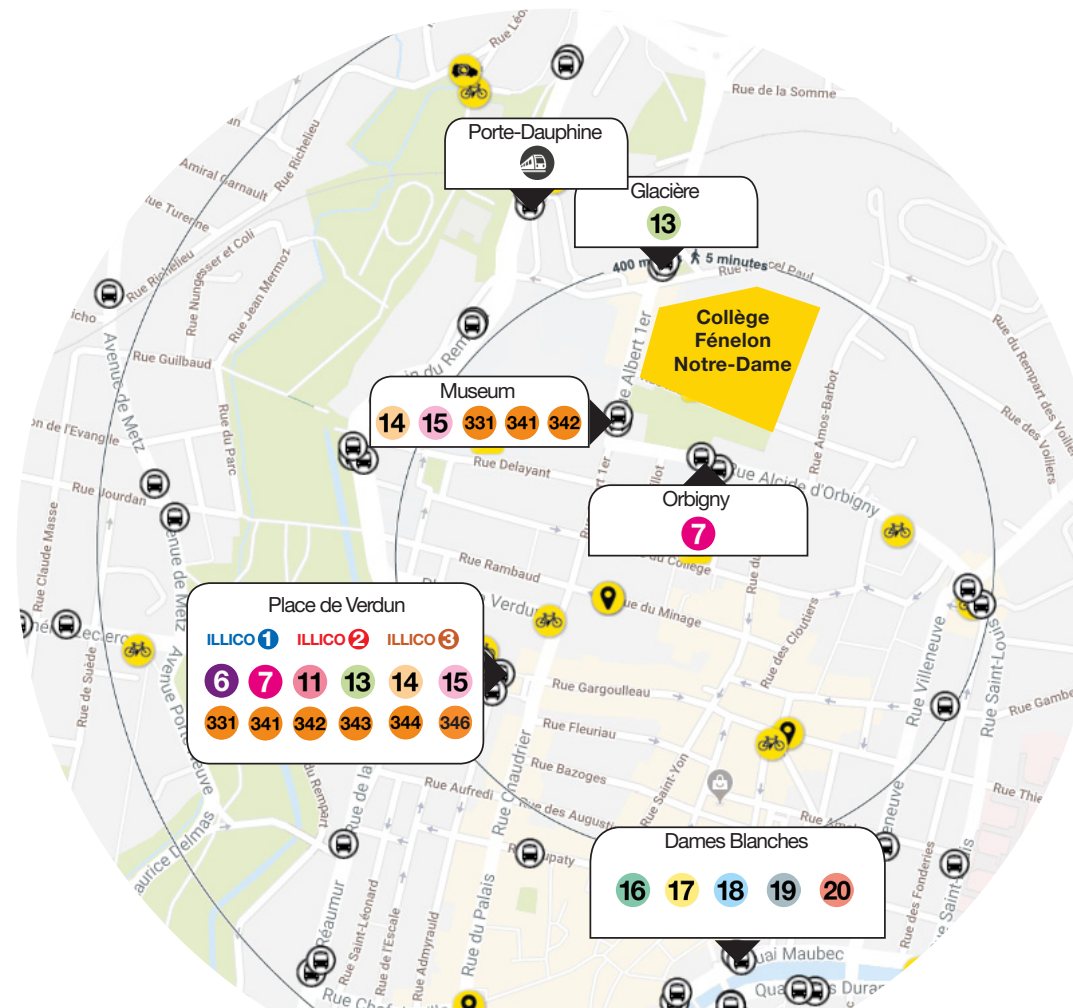

Collège Fénélon Notre-Dame

Zoom sur les arrêts

Collège Fénélon Notre-Dame

Les **solutions en bus** par commune

Horaires de bus

Vous avez trouvé les lignes de bus qui vous conviennent ?

À partir du 30 juillet 2018 consultez les horaires sur :

yelo-larochelle.fr

Communes

Collège Fénélon Notre-Dame

Lignes de bus par commune Liste non exhaustive

Commune	trajet direct	trajet avec 1 à 2 correspondances
Angoulins-Sur-Mer	20	-
Aytré	ILLICO 1 19 20	-
Bourgneuf	17 342 344	-
Chatelaillon-Plage	20 19	-
Clavette	18	-
Croix-Chapeau	18 346	-
Dompierre-Sur-Mer	14 15 17 341 342 344	-
Esnandes	331	10 → ILLICO 3
La Jarne	19 346	-
La Jarrie	18	-
La Rochelle	ILLICO 1 ILLICO 2 ILLICO 3 ILLICO 4 6 7 8 11 13 14 15 16 17 18 19 20	-
Lagord	ILLICO 3 331 11	10 → ILLICO 3
L'Houmeau	-	10 → ILLICO 3

Commune	trajet direct	trajet avec 1 à 2 correspondances
Marsilly	331	10 → ILLICO 3
Montroy	17 344	-
Nieul-Sur-Mer	331 11 341	-
Périgny	7 8	-
Puillboreau	341 13 14 ILLICO 4	-
Saint-Christophe	17 344	-
Saint-Médard	17 344	-
Saint-Rogatien	8	-
Sainte-Soulle	342 15 341	-
Saint-Vivien	343	326 → 349 21 →
Saint-Xandre	341 13	-
Salles-Sur-Mer	18 19 346	-
Thairé	343	326 → 349 21 →
Vérines	342 15	-
Yves	343	326 → 349 21 →