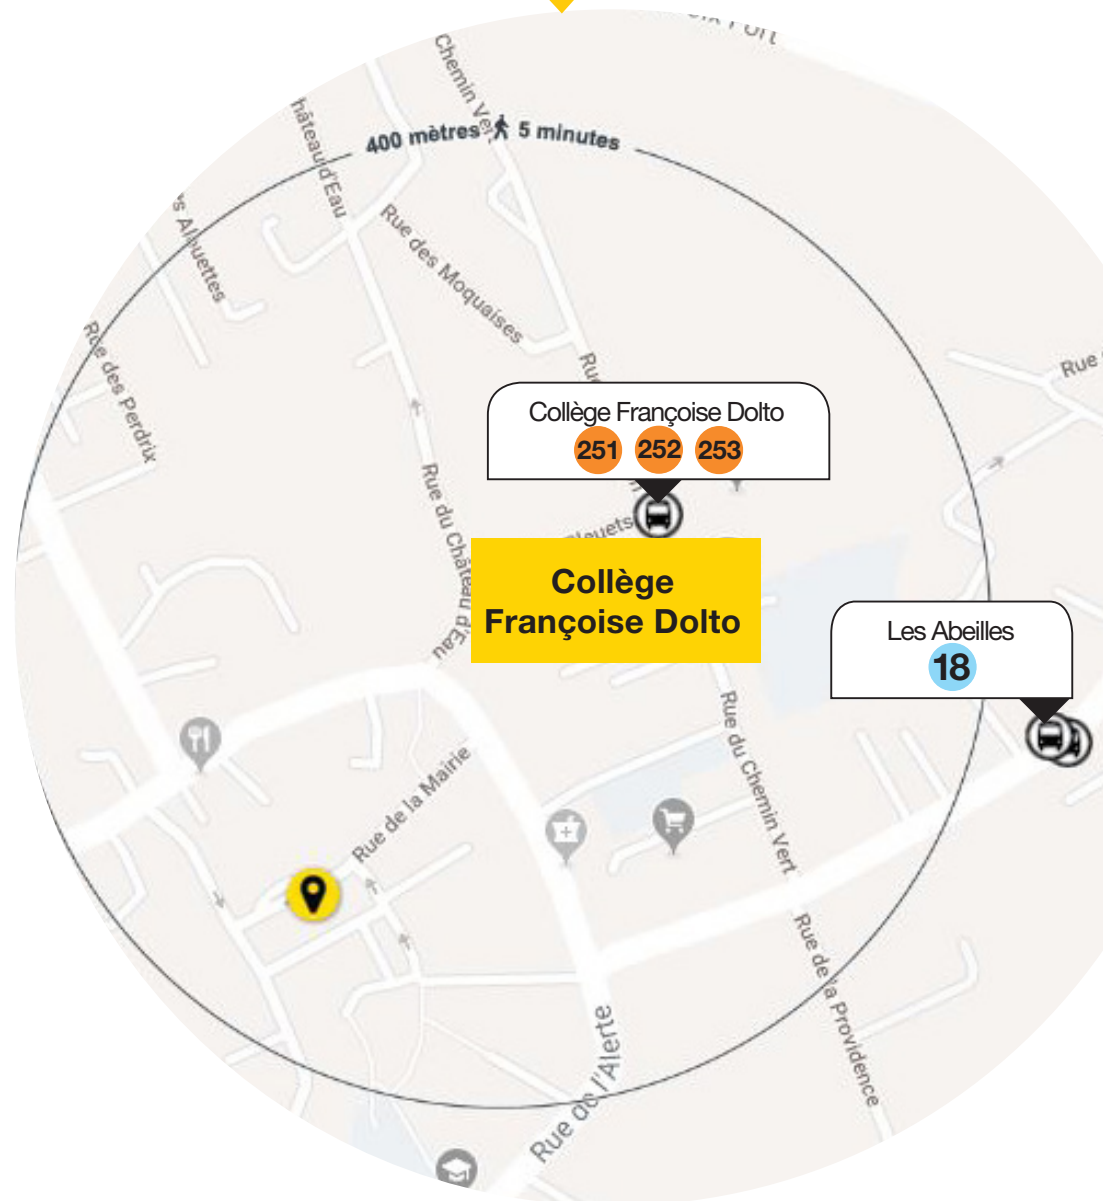

Commune	lignes de bus
Clavette	18 252
Croix-Chapeau	18 253
La Jarrie	18 251 253
La Rochelle	18
Montroy	251 252
Périgny	18
Saint-Christophe	251
Saint-Médard	251
Salles-Sur-Mer	18

Liste non exhaustive : pour tout renseignement concernant la desserte des bus à destination du collège depuis une commune qui ne figure pas sur ce tableau, merci de contacter la Centrale d'appel **yélo** au **0 810 17 18 17** Service 0,06 € / min + prix appel.

Horaires de bus

Vous avez trouvé les lignes de bus qui vous conviennent ?

À partir du 30 juillet 2018 consultez les horaires sur :
yelo-larochelle.fr

Zoom sur les arrêts

■ Checklist

pour bien voyager en bus

Localisez-vous avec l'outil "autour de moi".