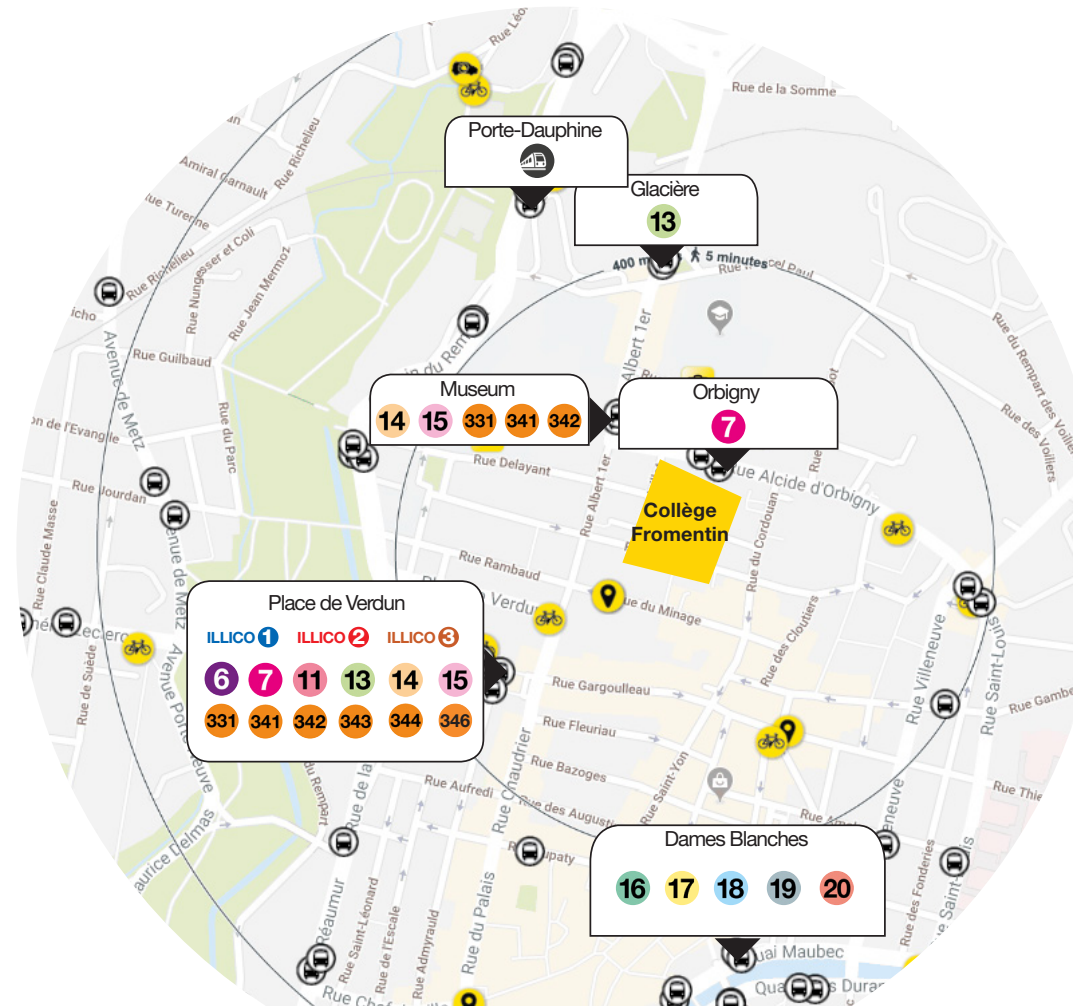

Collège Fromentin
Zoom sur les arrêts

Collège Fromentin

Les **solutions en bus** par commune

Horaires de bus

Vous avez trouvé les lignes de bus qui vous conviennent ?

À partir du 30 juillet 2018 consultez les horaires sur :
yelo-larochelle.fr

Communes

Collège Fromentin

Lignes de bus par commune Liste non exhaustive

Commune	trajet direct	trajet avec 1 à 2 correspondances
Angoulins-Sur-Mer	20	-
Aytré	ILLICO 1 19 20	-
Bourgneuf	17 342 344	-
Chatelaillon-Plage	20 19	-
Clavette	18	-
Croix-Chapeau	18 346	-
Dompierre-Sur-Mer	14 15 17 341 342 344	-
Esnandes	331	10 → ILLICO 3
La Jarne	19 346	-
La Jarrie	18	-
La Rochelle	ILLICO 1 ILLICO 2 ILLICO 3 ILLICO 4 6 7 8 11 13 14 15 16 17 18 19 20	-
Lagord	ILLICO 3 331 11	10 → ILLICO 3
L'Houmeau	-	10 → ILLICO 3

Commune	trajet direct	trajet avec 1 à 2 correspondances
Marsilly	331	10 → ILLICO 3
Montroy	17 344	-
Nieul-Sur-Mer	331 11 341	-
Périgny	7 8	-
Puillboreau	341 13 14 ILLICO 4	-
Saint-Christophe	17 344	-
Saint-Médard	17 344	-
Saint-Rogatien	8	-
Sainte-Soulle	342 15 341	-
Saint-Vivien	343	326 → 349 21 →
Saint-Xandre	341 13	-
Salles-Sur-Mer	18 19 346	-
Thairé	343	326 → 349 21 →
Vérines	342 15	-
Yves	343	326 → 349 21 →