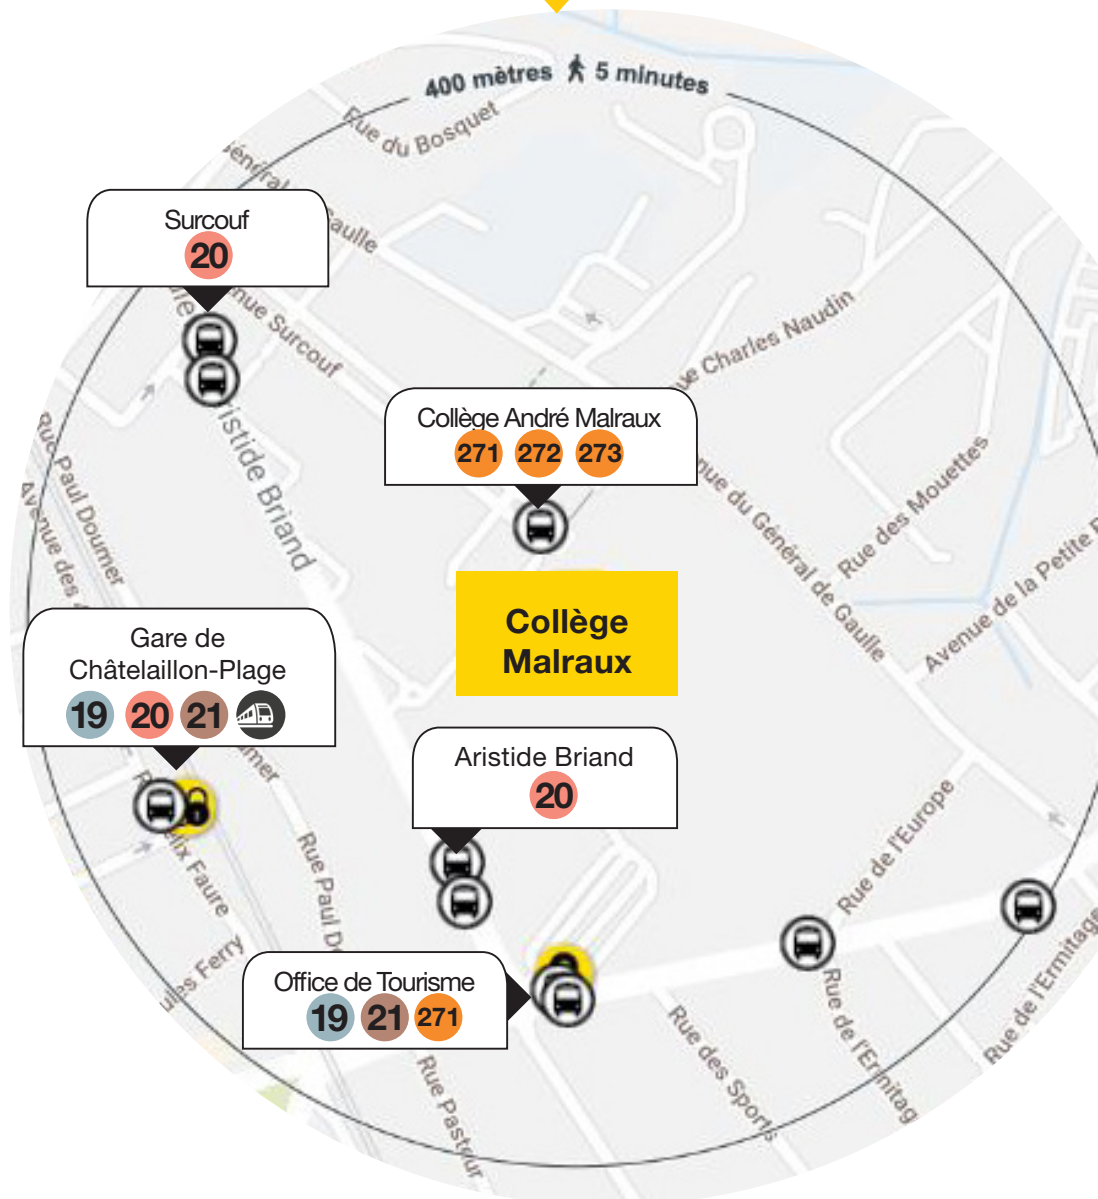

yélo

Collège Malraux

Les **solutions en bus** par commune

yelo-larochelle.fr

Toutes vos infos sont sur l'application *yélo*

Communauté
d'Agglomération de
La Rochelle

Communes

Collège Malraux

Lignes de bus par commune

Zoom sur les arrêts

Commune	lignes de bus
Angoulins-Sur-Mer	20
Aytré	20
Chatelaillon-Plage	271 273 20 21
La Jarne	271 19
La Rochelle	19 20
Saint-Vivien	271 21
Salles-Sur-Mer	271 19
Thairé	272 21
Yves	273 21

Horaires de bus

Vous avez trouvé les lignes de bus qui vous conviennent ?

À partir du 30 juillet 2018 consultez les horaires sur :

yelo-larochelle.fr

■ Checklist

pour bien voyager en bus

- Validez la carte de bus à chaque trajet.
- Respectez les règles de bonne conduite pour la sécurité des voyageurs :
 - Ne courez pas après le bus ;
 - Dirigez-vous vers le fond du bus pour libérer le passage ;
 - Ne mangez pas ou ne buvez pas dans le bus ;
 - Ne chahutez pas pour ne pas perturber le voyage des autres utilisateurs ;
 - Après la descente, attendez le départ du bus avant de traverser.
- Rendez-vous à l'arrêt de bus 5 minutes avant l'heure de son passage ;

Localisez-vous avec l'outil "autour de moi".