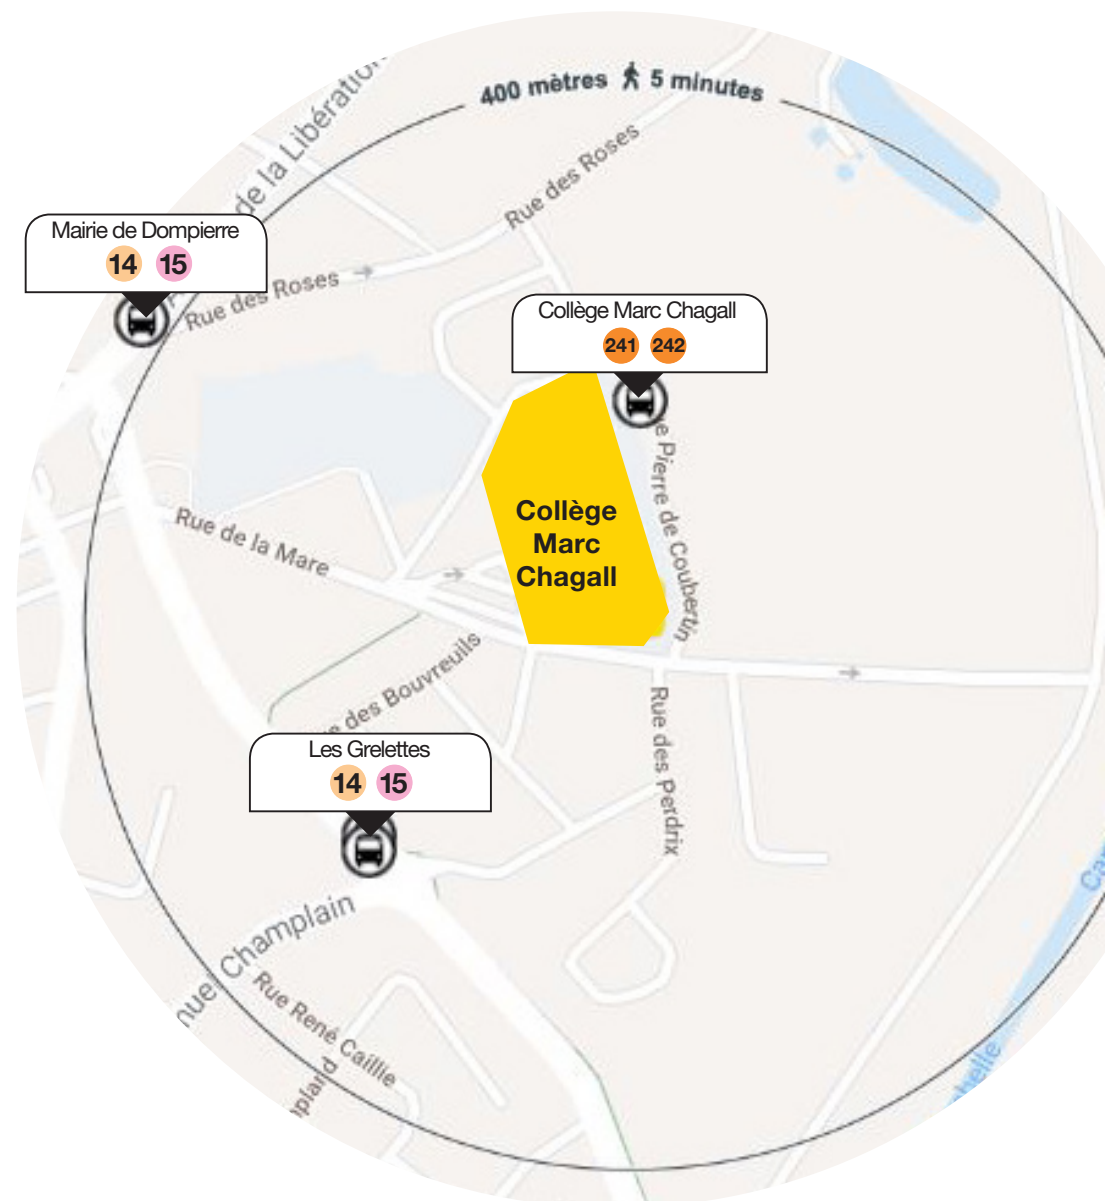

## Lignes de bus par commune

Zoom sur les arrêts

Commune	lignes de bus
Bourgneuf	241 242
Dompierre-Sur-Mer	14 15 241
La Rochelle	14 15
Montroy	242
Sainte-Soulle	15 241
Vérines	15 242

**Liste non exhaustive** : pour tout renseignement concernant la desserte des bus à destination du collège depuis une commune qui ne figure pas sur ce tableau, merci de contacter la Centrale d'appel **yélo** au **0 810 17 18 17** Service 0,06 €/min + prix appel.

Localisez-vous avec l'outil "autour de moi".