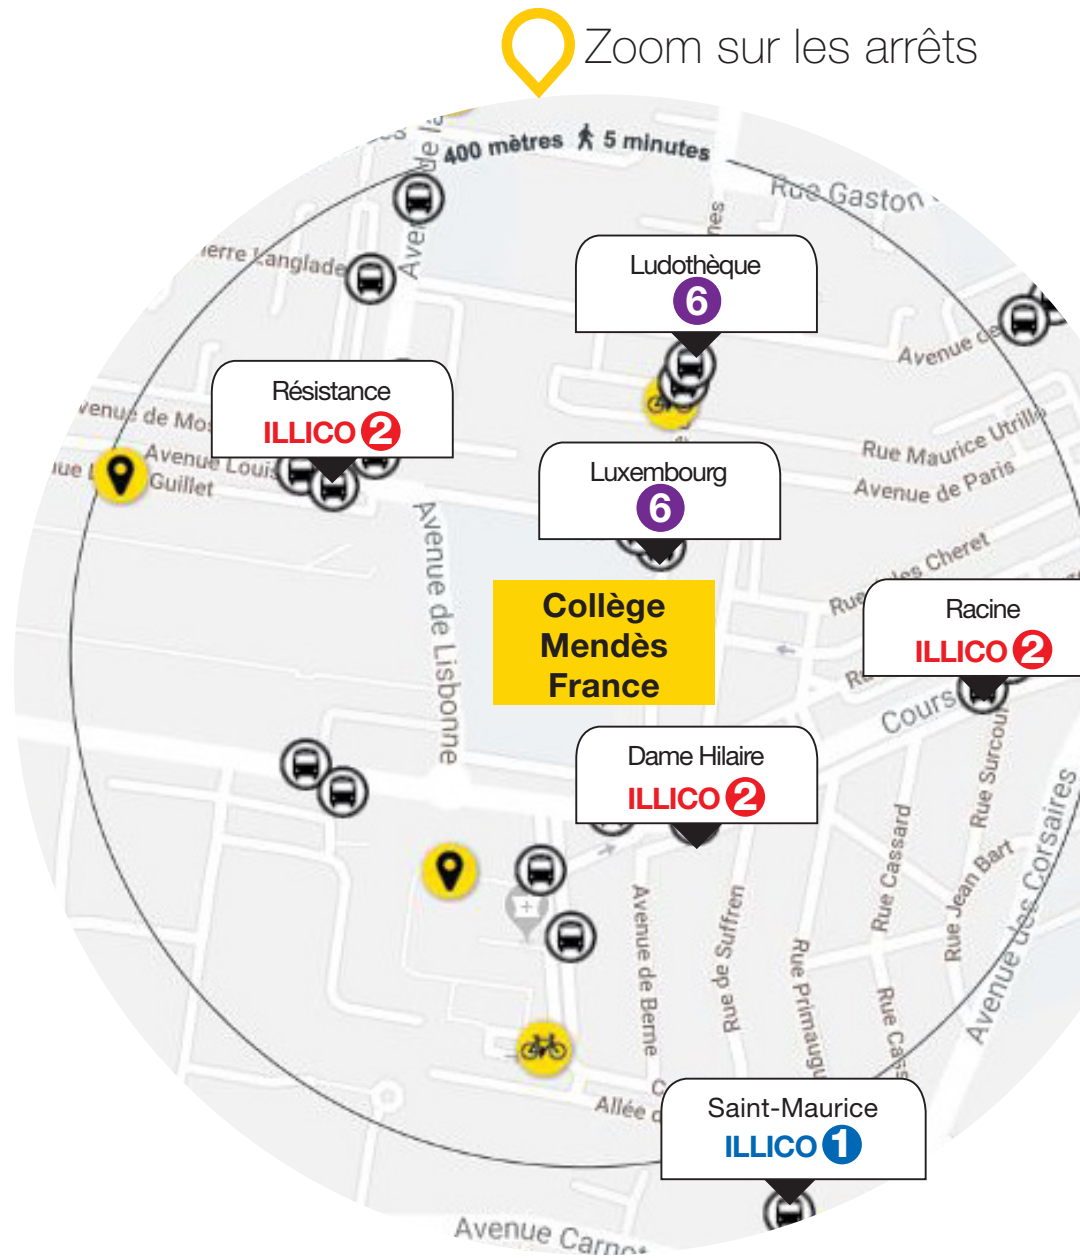

Communes

Collège Mendès France

Lignes de bus

Commune	lignes de bus
La Rochelle	ILLICO 1 ILLICO 2 6

Liste non exhaustive : pour tout renseignement concernant la desserte des bus à destination du collège depuis une commune qui ne figure pas sur ce tableau, merci de contacter la Centrale d'appel **yélo** au **0 810 17 18 17** Service 0,06 € / min + prix appel.

Zoom sur les arrêts

Horaires de bus

Vous avez trouvé les lignes de bus qui vous conviennent ?

À partir du 30 juillet 2018 consultez les horaires sur :
yelo-larochelle.fr