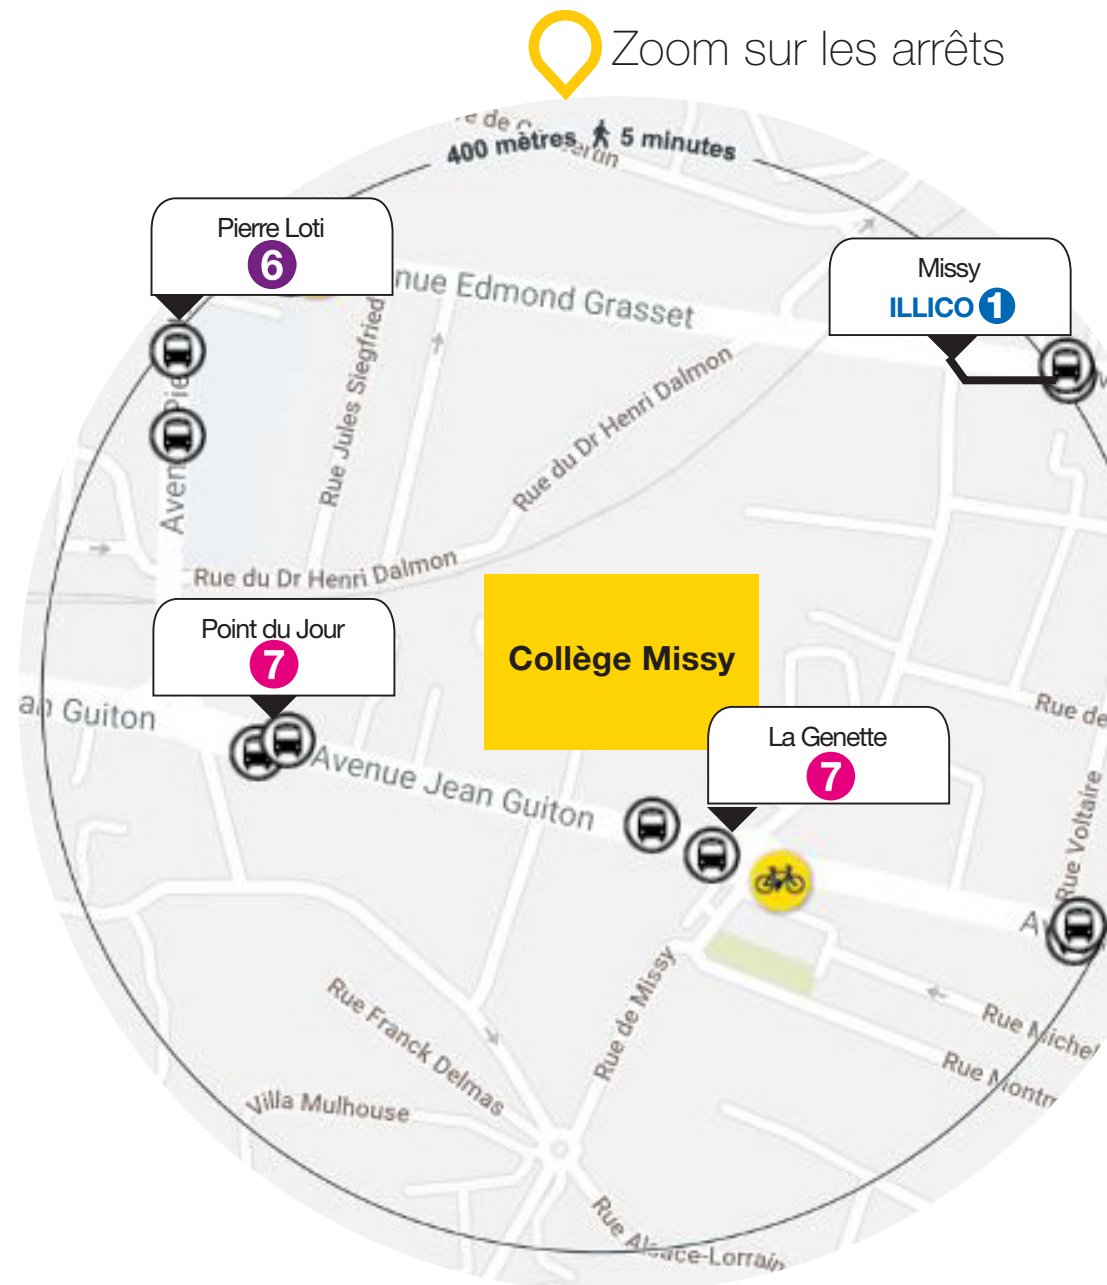

Communes

Collège Missy

Lignes de bus par commune

Commune	lignes de bus
Aytré	ILLICO 1
Dompierre	7
Lagord	6
La Rochelle	ILLICO 1 6 7
Périgny	7

Liste non exhaustive : pour tout renseignement concernant la desserte des bus à destination du collège depuis une commune qui ne figure pas sur ce tableau, merci de contacter la Centrale d'appel **yélo** au **0 810 17 18 17** Service 0,06 € / min
prix appel.

Zoom sur les arrêts

Horaires de bus

Vous avez trouvé les lignes de bus qui vous conviennent ?

À partir du 30 juillet 2018 consultez les horaires sur :

yelo-larochelle.fr